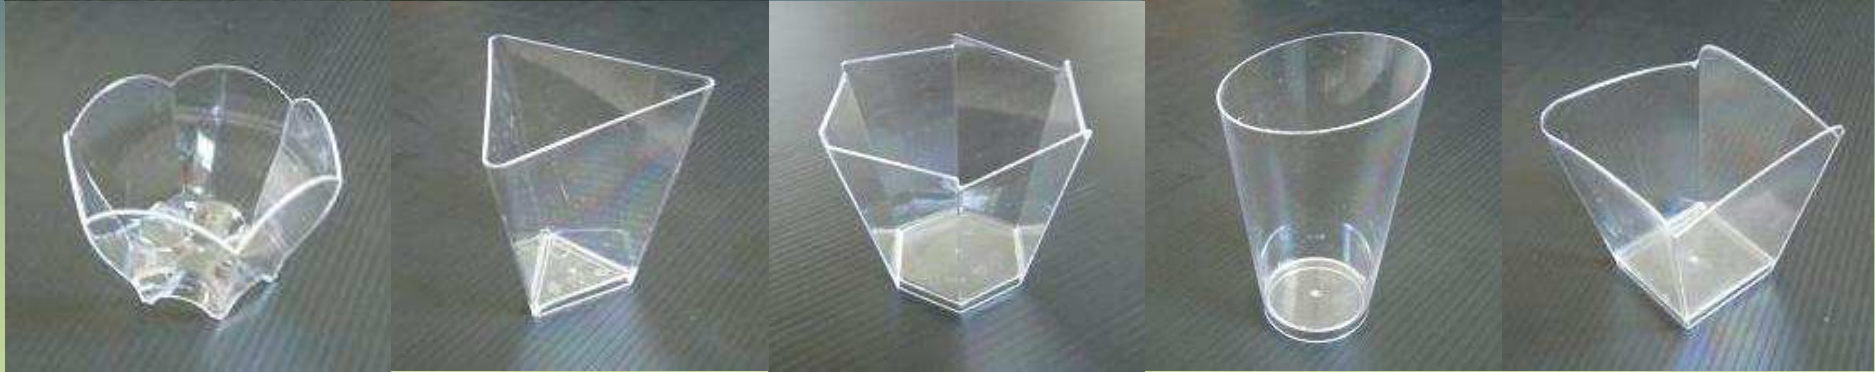

**Konisches Becherglas**  
- 400 / 500 ml  
- aus PP / SAN

# Accessoires

Verschiedene Servier-Plättchen  
- aus PS

Einzelportionierer  
- aus PS

Verschiedene Schalen & Becher  
- aus PS

Schüssel  
- 150 / 250 ml  
- aus PS

Schalen und Platten in Pagodenform  
- verschiedene Größen  
- aus PS

Platte quadratisch  
- 65 / 130 mm  
- aus PS

Dessert Schüssel mit Deckel  
- 230 ml  
- aus PS

Deckel für alle Formen  
- aus PET